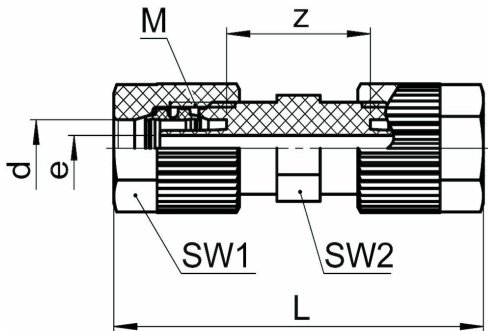

### Beskrivelse

- Rett kobling PVDF
- PN 10

Med forbehold om konstruksjonsendringer og tekniske endringer. Kan endres uten varsel

**GPA Flowsystem A/S**

Regnbueveien 9

NO-1405 Langhus

+47 (0)64-85 68 00

info@gpa.no

### Teknisk spesifikasjon

Artikkelnr	d	bar	e	L	z	M	SW1	SW2
1281000040	4/2	10	3.1	39	16.5	10 x 1	12	12
1281000060	6/4	10	2.8	39	16.5	10 x 1	12	10
1281000080	8/6	10	4.8	42	17.5	12 x 1	14	12
1281000100	10/8	10	6.6	45.5	17.5	14 x 1	17	14
1281000102	10/7	10	5.6	45.5	17.5	14 x 1	17	17
1281000120	12/10	10	8	49	16	16 x 1	19	17
1281000122	12/9	10	7	49	16	16 x 1	19	17
1281000160	16/13	10	11	69.5	24	22 x 1,5	24	22