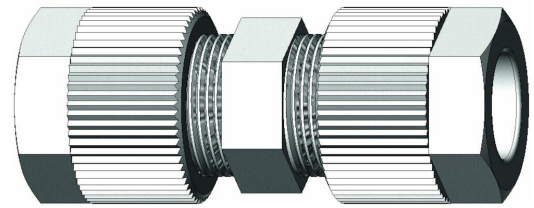

### Beskrivelse

- Rett kobling PVDF
- PN 10

Med forbehold om konstruksjonsendringer og tekniske endringer. Kan endres uten varsel

**GPA Flowsystem A/S**

Regnbueveien 9

NO-1405 Langhus

+47 (0)64-85 68 00

info@gpa.no

### Teknisk spesifikasjon

Artikkelnr	d	bar	e	L	z	M	SW1	SW2
1281000040	4/2	10	3.1	39	16.5	10 x 1	12	12
1281000060	6/4	10	2.8	39	16.5	10 x 1	12	10
1281000080	8/6	10	4.8	42	17.5	12 x 1	14	12
1281000100	10/8	10	6.6	45.5	17.5	14 x 1	17	14
1281000102	10/7	10	5.6	45.5	17.5	14 x 1	17	17
1281000120	12/10	10	8	49	16	16 x 1	19	17
1281000122	12/9	10	7	49	16	16 x 1	19	17
1281000160	16/13	10	11	69.5	24	22 x 1,5	24	22